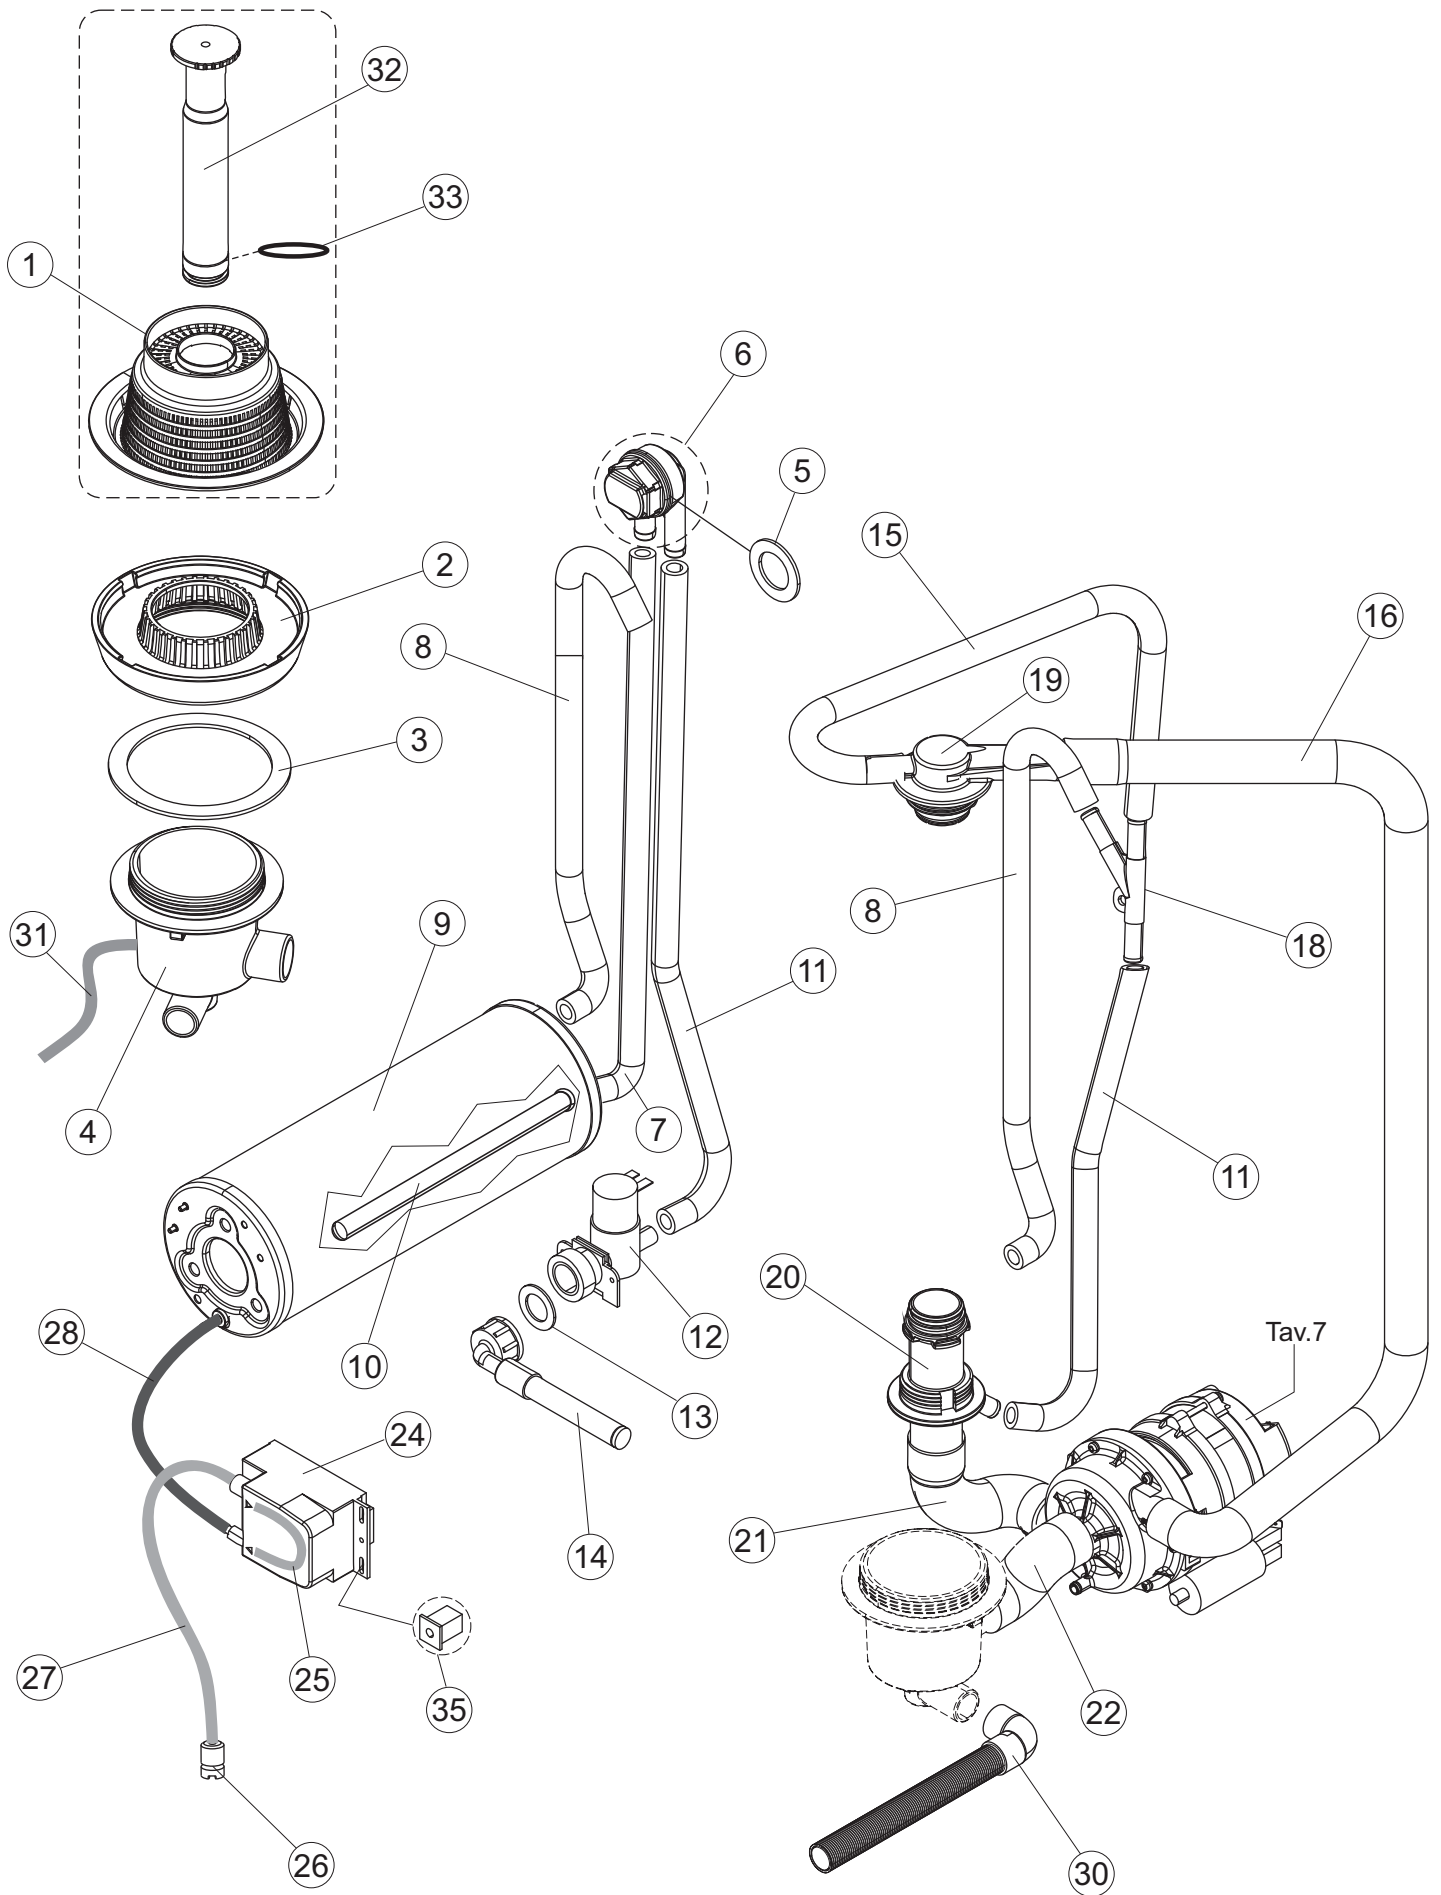

INFRICO

**SPARE PARTS CATALOGUE
ERSATZTEILKATALOG
CATALOGUE PIECES DETACHEES
CATALOGO PARTI RICAMBIO
CATALOGO DE PIEZAS DE RECAMBIO
CATALOGO PECÇAS DE REPOSICAO**

LVP 3040

LVP 3040BD

24-05-2017

1

Drain Pump
LVP 3040BD

Softener

**LVP 3040BD
Drain pump**

6